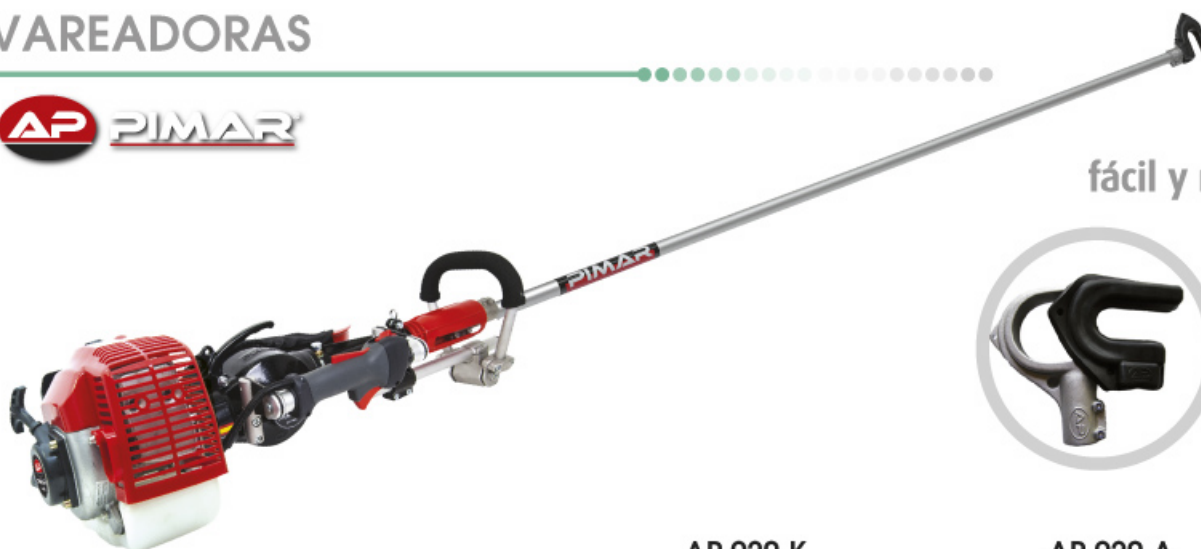

VAREADORAS

fácil y rápido!

PATENTADO