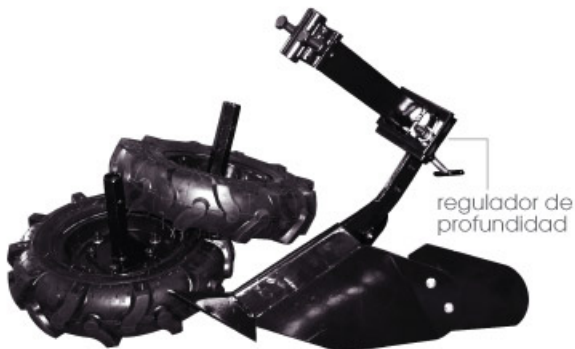

regulador de profundidad

RUEDAS (medidas 400x8)

Código	78APW750
P.V.P. sin I.V.A.	78,51
P.V.P. con I.V.A.	95,00

Línea VERDE