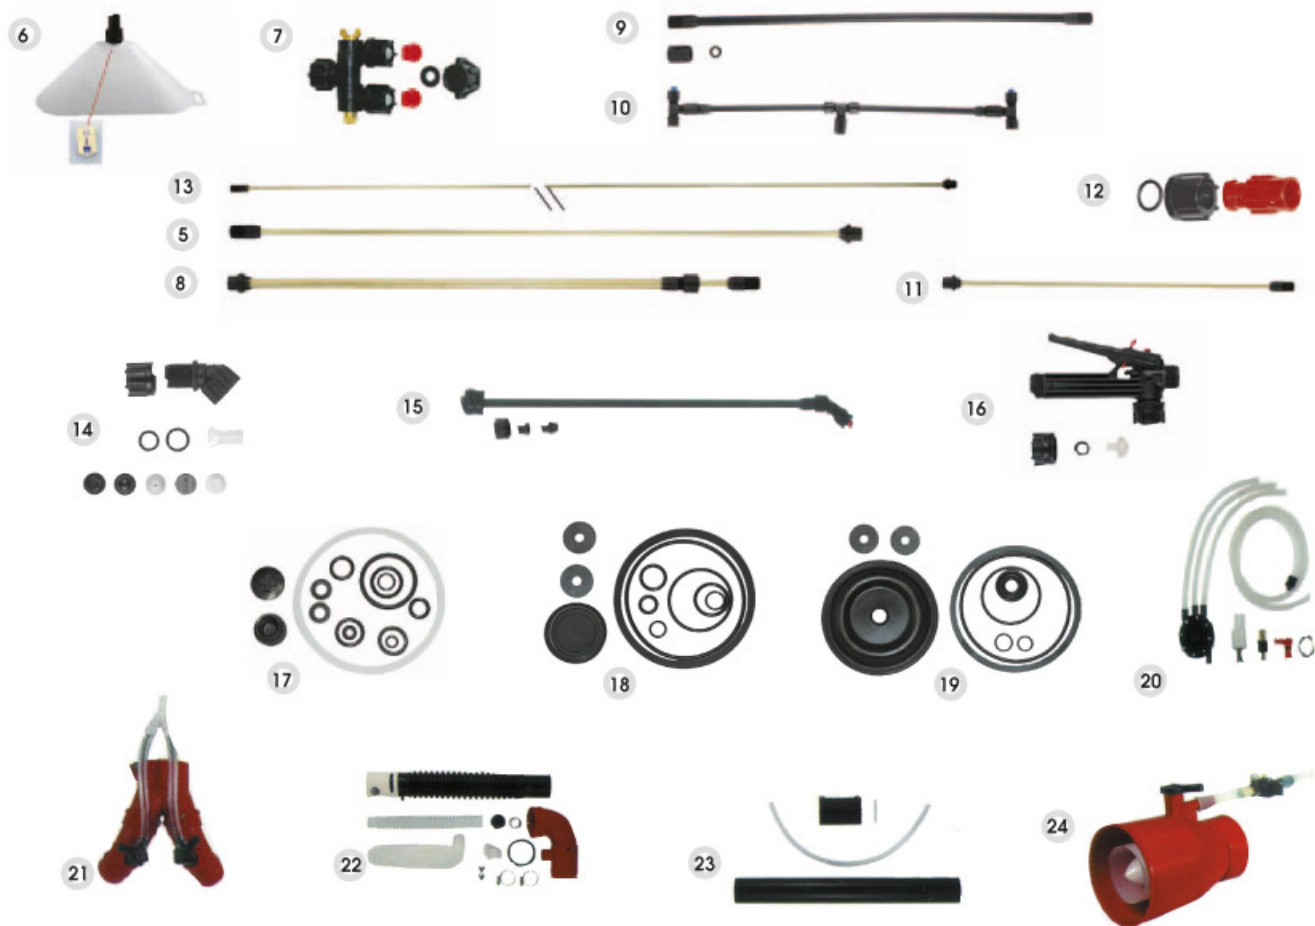

ACCESORIOS

Referencia	Descripción	Características	PVP sin IVA	PVP con IVA
5	4900428 Tubo latón 75 cm	Todos los modelos	14,50	17,55
6	4900430 Pantalla c/ tobera chorro ancho	Todos los modelos	14,00	16,94
	4900445 Tubo de carbón telescópico 120 - 230 cm	Todos los modelos	55,36	66,98
	4900457 Tubo de carbón telescópico 60 - 120 cm	Todos los modelos	41,43	50,13
7	49004771 Tobera doble	Todos los modelos	19,50	23,60
8	4900478 Tubo pulverizador telescópico	Todos los modelos	34,00	41,14
9	4900513 Tubo extensión 50 cm	Todos los modelos	10,57	12,79
10	4900514 Barra 60 cm 2 toberas	Todos los modelos	28,86	34,92
11	4900519 Tubo latón 50 cm	Todos los modelos	13,64	16,51
12	49005251 Boquilla de chorro alto (plástico, regulable)	Todos los modelos	6,64	8,04
13	4900528 Tubo latón 150 cm 2 x 75	Todos los modelos	23,57	28,52
	4900449 Tubo de carbón telescópico 120 cm (60 gr)	Todos los modelos	28,29	34,23
	4900450 Tubo extensión 15 cm (flexible)	Todos los modelos	14,93	18,06
	4900628 Tubo telescópico 25 - 58 cm	402	9,07	10,98
14	49005741 Juego de boquillas y tuercas	Todos los modelos	16,21	19,62
15	4900439 Lanza completa con tobera	Todos los modelos	13,71	16,59
16	49004401 Maneta completa	Todos los modelos	15,86	19,19
17	49004411 Juego juntas	456	11,43	13,83
18	49004421 Juego reparación	425/473P	12,14	14,69
19	49004431 Juego reparación	475	11,43	13,83
	4900551 Juego juntas	461/463	10,71	12,96
20	4400114 Bomba líquido	444	95,71	115,81
	4400117 Bomba líquido	423	97,86	118,41
21	4900137 Tobera doble	444/423	32,71	39,58
22	4900233 Equipo polvo	423	62,14	75,19
23	4900333 Tubo extensión 60 cm	444/423	19,29	23,34
24	4900479 Boquilla ulv	444/423	38,07	46,07