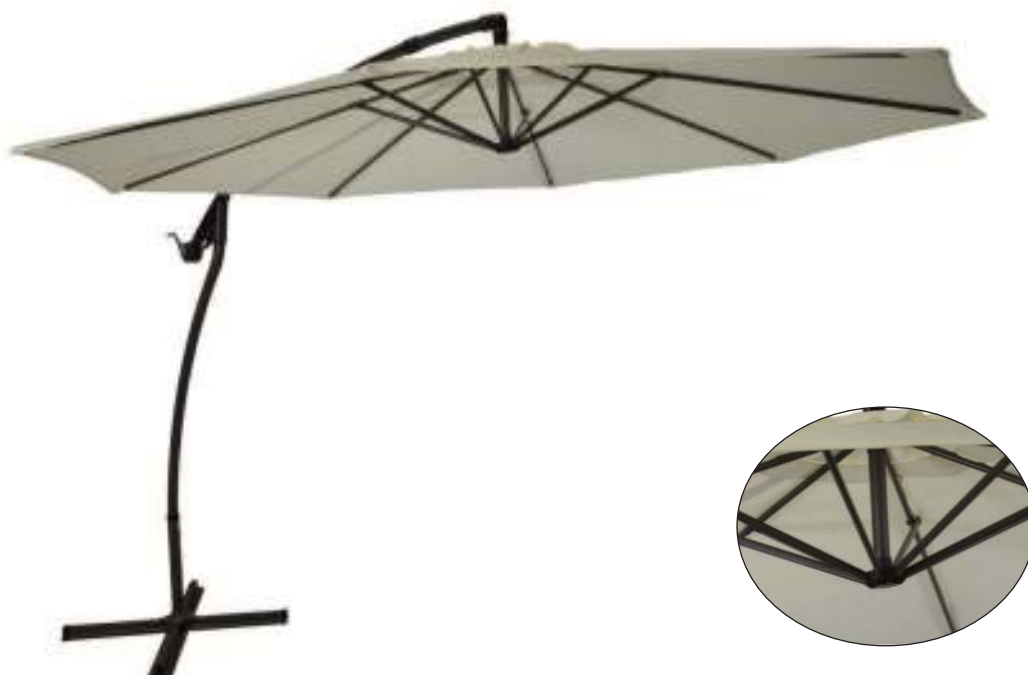

Pie central

Ref: 30500077

Sombrilla Cuadrada 250x250cm.
Apertura por sistema de poleas
Mastil de 48mm de aluminio color blanco
Cubierta en poliester de 220g/m2 color blanco
FT3100-75

Ref: 30500073

Sombrilla Octogonal 300x300cm.
Apertura por sistema de poleas
Mastil de 48mm de aluminio color gris plata
Cubierta en poliester de 240g/m2 color crudo
FT394-37