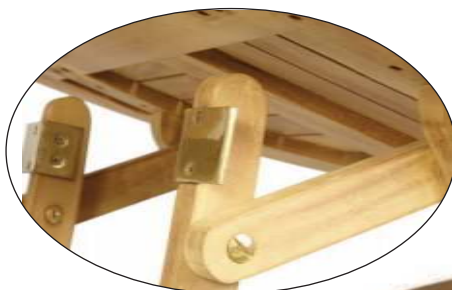

Ref: 30100060
Mesa rectangular plegable
Teca de primera calidad con
terminacion natural.
Sistema de plegado facil
Medidas: 120x70x75cm
ST587-41