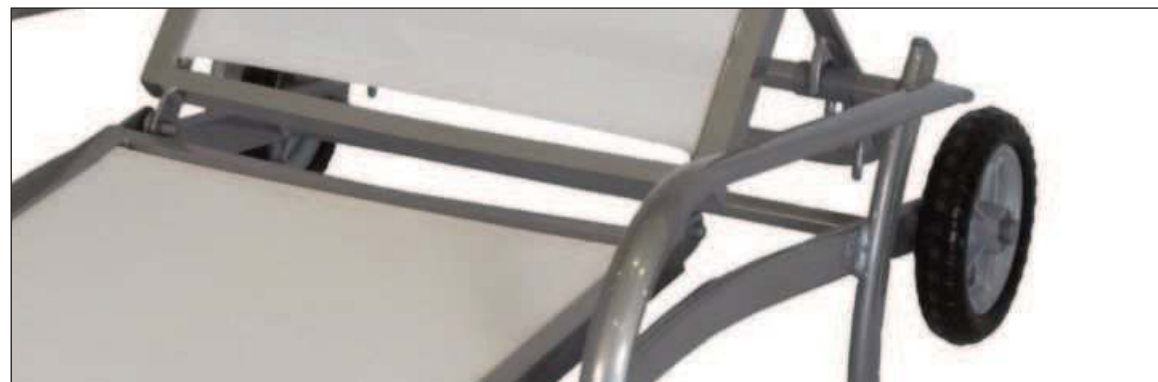

Banqueta-reposapiés en aluminio gris brillo y textilene blanco 2*2.

Alta resistencia a la intemperie y de fácil mantenimiento

Medidas: 46x40x43 cm
RM026-82

Ref: 3020007

Sillon apilable con brazos de madera de teca en aluminio gris brillo y textilene Negro 2*2. Alta resistencia a la intemperie y de facil mantenimiento