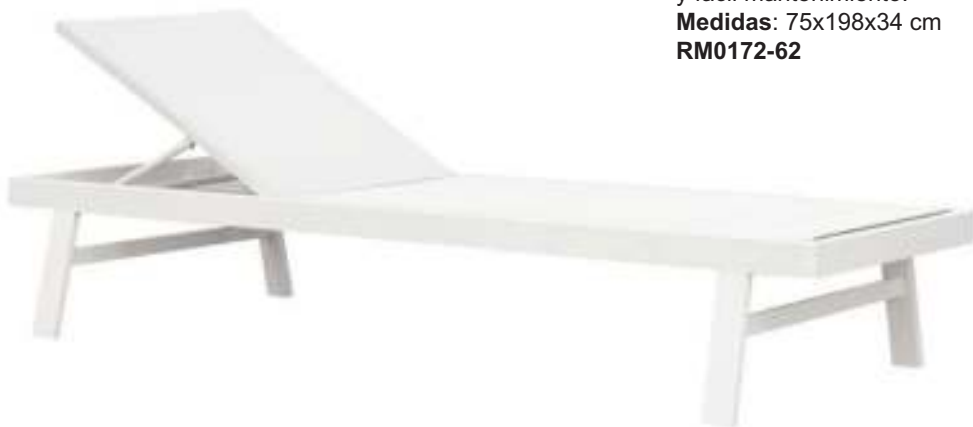

Ref: 30200313

Tumbona concept el aluminio blanco con textilene blanco 2*1. Respaldo reclinable en 5 posiciones.

Alta resistencia a la intemperie y facil mantenimiento.

Medidas: 75x198x34 cm
RM0172-62