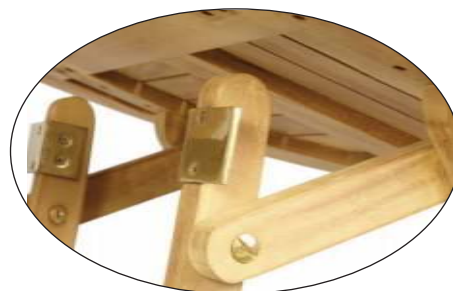

Sistema de plegado facil

Medidas: Ø60x75cm

ST850-25

Ref: 30100082

Mesa octogonal plegable.
Teca de primera calidad con
terminacion natural.

Sistema de plegado facil

Medidas: 70x70x75cm

ST162-88