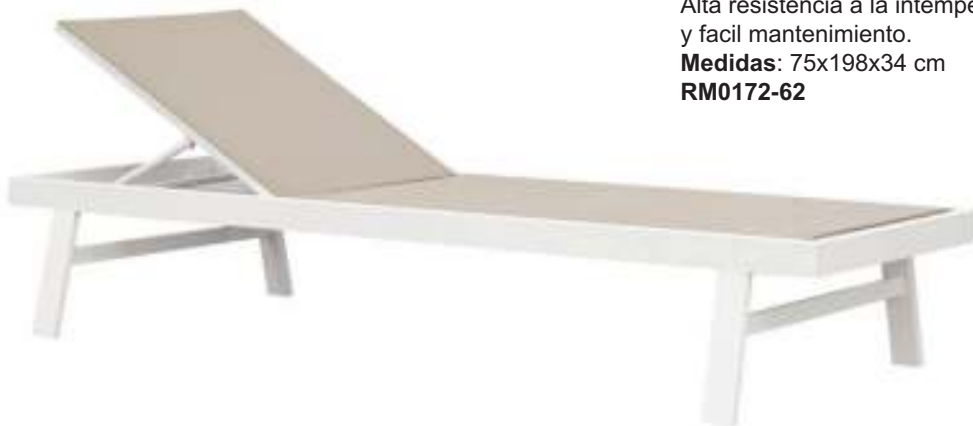

Ref: 30200307

Tumbona concept el aluminio blanco con textilene taupe 2*1. Respaldo reclinable en 5 posiciones.

Alta resistencia a la intemperie y facil mantenimiento.

Medidas: 75x198x34 cm
RM0172-62