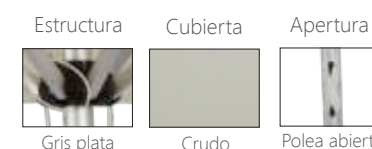

Sombrilla cuadrada 250x250cm. Sistema de apertura por polea abierta. Mástil en 48mm color gris plata. Cubierta en poliester de 240g/m2 color crudo. **Modelo reforzado. Alta resistencia a la intemperie.**

Referencia: 30500077