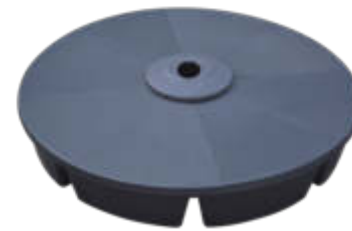

Referencia: 30500069

Base de resina para sombrilla de mástil central. Tubo adaptable a varios diámetros de mástil. Fijación por palomilla. Ø53x35cm. Meso 25Kgs. Ruedas de transporte con freno incorporado.

Referencia: 30500077

Base de resina para sombrilla de mástil central. Tubo adaptable a varios diámetros de mástil. Fijación por palomilla. Ø53x35cm. Meso 25Kgs. Ruedas de transporte con freno incorporado.

Referencia: 30500085

Color

Sombrilla octogonal súper luxe Ø350cm. Sistema de rotación 360°. Mástil reforzado DE 110X78mm en aluminio color gris antracita. Cubierta en poliéster de 240g/m2 color crudo.
Referencia: 30500101

Base de hormigón para sombrilla lateral. Medidas 48x48x5.5cm. Peso 22Kgs.
Referencia: 30500061

Sombrilla rectangular súper luxe 400X300cm. Sistema de rotación 360°. Mástil reforzado DE 110X78mm en aluminio color gris antracita. Cubierta en poliéster de 240g/m2 color crudo.
Referencia: 30500102